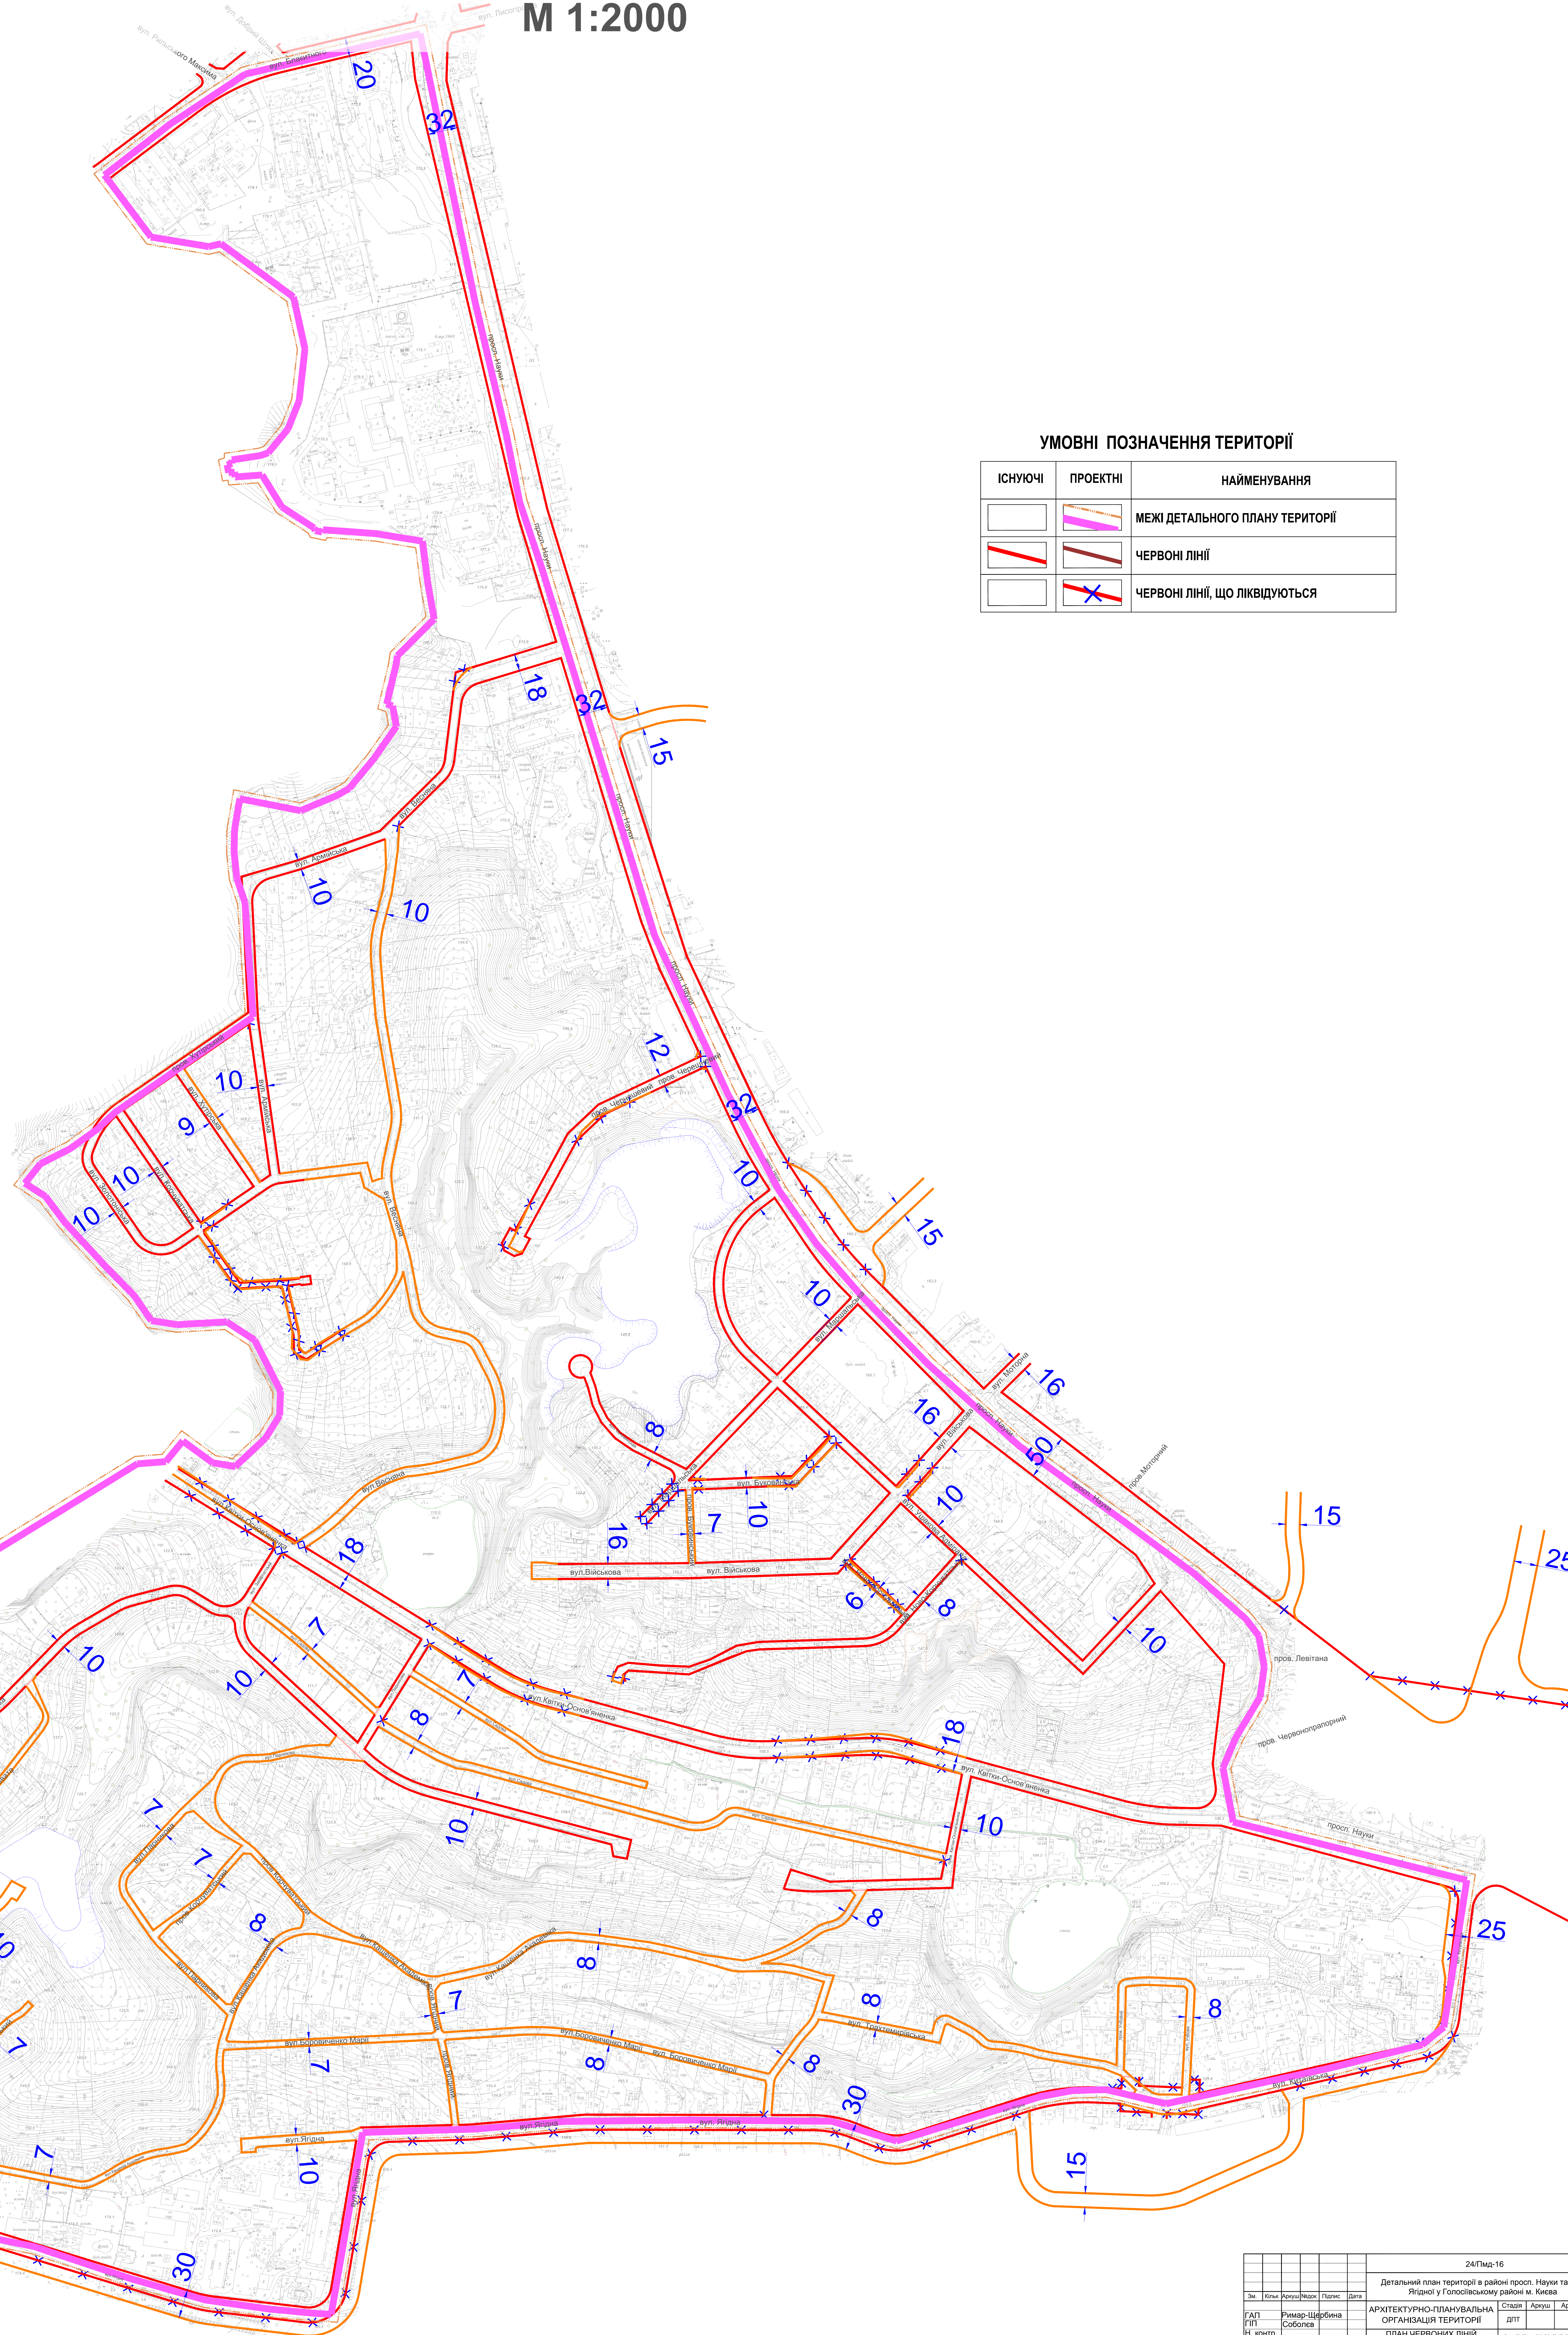

ПЛАН ЧЕРВОНИХ ЛІНІЙ М 1:2000

УМОВНІ ПОЗНАЧЕННЯ ТЕРИТОРІЇ

ІСНЮЮЧІ	ПРОЕКТНІ	НАЙМЕНУВАННЯ
		МЕЖІ ДЕТАЛЬНОГО ПЛАНУ ТЕРИТОРІЇ
		ЧЕРВОНІ ЛІНІЇ
		ЧЕРВОНІ ЛІНІЇ, ЩО ЛІКВІДУЮТЬСЯ

				24Пмд-16		
				Детальний план території в районі просп. Науки та вул. Ягідної у Голосівському районі м. Києва		
Зм.	Кільк.	Архив.	Вклад.	Підпис.	Дата.	
ГАП	Римар-Щербина	Собольєв	Собольєв	Собольєв	Собольєв	Собольєв
Н. контр.	Перевірено	Алєксєєв	Розроблено	Архив.	Архив.	Архив.
				АРХІТЕКТУРНО-ПЛАНУВАЛЬНА ОРГАНІЗАЦІЯ ТЕРИТОРІЇ		
				ПЛАН ЧЕРВОНИХ ЛІНІЙ		
				М 1:4000		